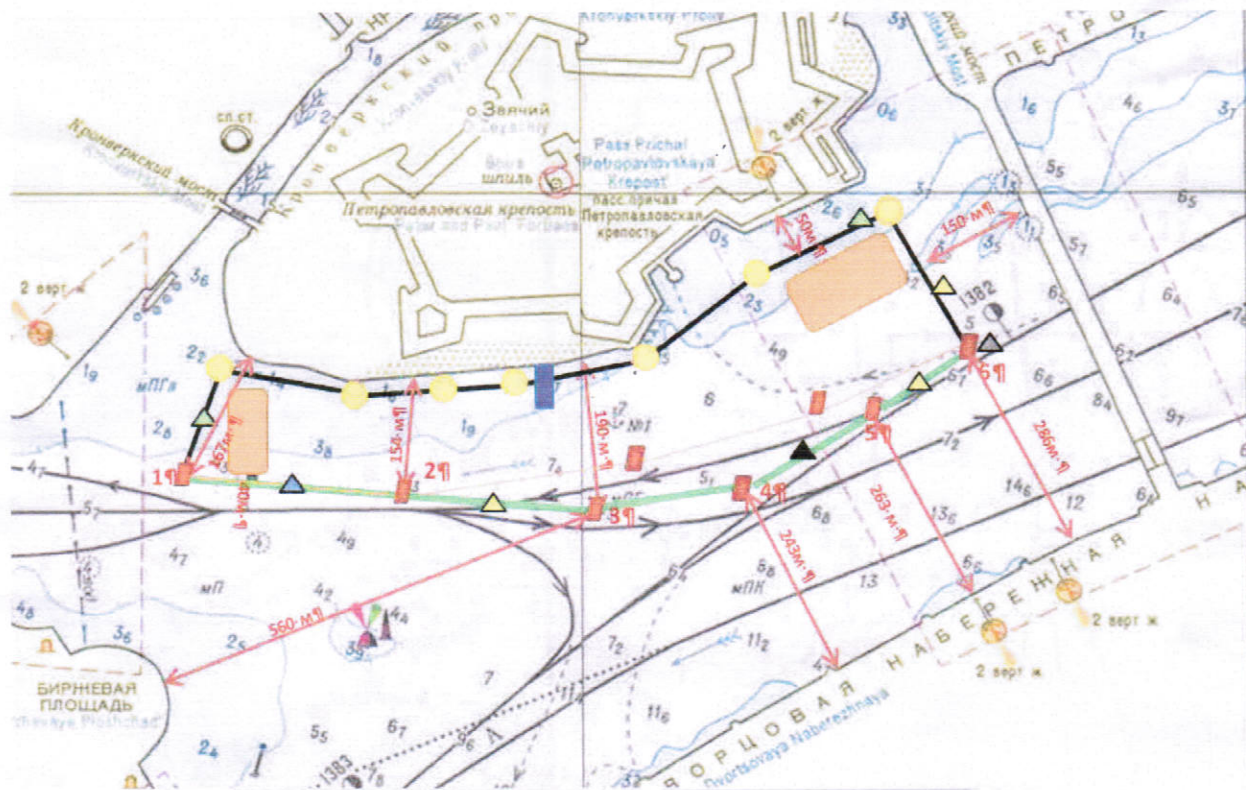

Карта гоночной зоны мероприятий “Балтийская Яхтенная Неделя” Sailing Champions League 4 - 7 июля и Национальная парусная лига 8 - 14 июля 2019

Координаты буев (система координат WGS 84)

| № буя | Широта | Долгота |
|-------|-------------|-------------|
| 1 | 59.56.47,52 | 30.18.30,74 |
| 2 | 59.56.47,11 | 30.18.45,57 |
| 3 | 59.56.46,65 | 30.18.59,91 |
| 4 | 59.56.46,81 | 30.19.12,06 |
| 5 | 59.56.50,42 | 30.19.22,08 |
| 6 | 59.56.53,77 | 30.19.31,39 |

Условные обозначения:

- Гоночная акватория
Письмо №9542-06/19
- Зона стоянки на якорях
- Понтон для катеров
- Буи внешнего ограждения зоны
- Буи внутреннего ограждения зоны
- ▲ Катера обеспечения (Маршалы)
- ▲ Катера обеспечения (ПСС)
- ▲ Катера обеспечения (ПСС)
- ▲ Катера обеспечения (ГИМС)
- ▲ Катера обеспечения (т.х. Невы)

Временная схема движения флота